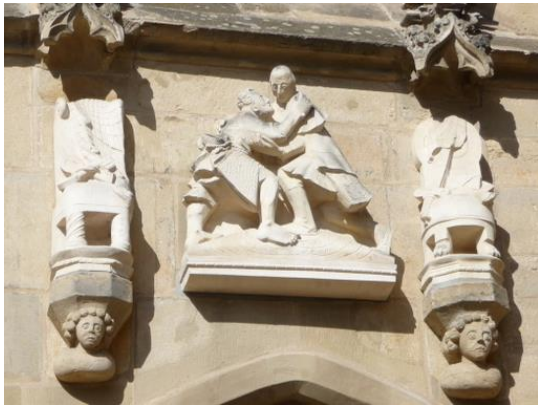

ALTENPFLEGEHEIM ST. PAULUS

KONGREGATION DER BARMHERZIGEN SCHWESTERN
VOM HL. VINZENZ VON PAUL IN HILDESHEIM

Neue Straße 21
31134 Hildesheim

In die Ruine der ehemaligen Dominikanerkirche wurde 1981 ein modernes Altenpflegeheim gebaut.

Die Heiligenfiguren, die die Friedrich-Weinhagen-Stiftung finanziert hat, konnten am 7. Dezember 1985 aufgestellt werden.

Der Barmherzige Samariter
Links und rechts je ein Stuhl mit den
Attributen des hl. Petrus (*links*) und
des hl. Paulus (*rechts*)