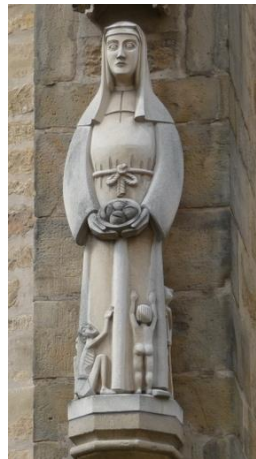

Heilige Luise von Marillac
[von Josef Baron, Unna]